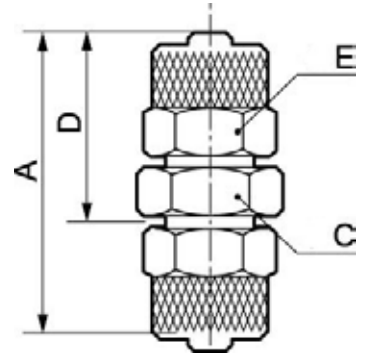

## SLEEVE COUPLING

Equal union - RB3

15

Min. / Max temperature

-20 / 80 °C

Part number	Dim. A (mm)	Dim. C (mm)	Dim. D (mm)	Dim. E (mm)
RB3 6	33	12	19	12
RB3 8	30	12	27.5	12
RB3 10	37	14	21.5	16
RB3 12	42	17	19	19